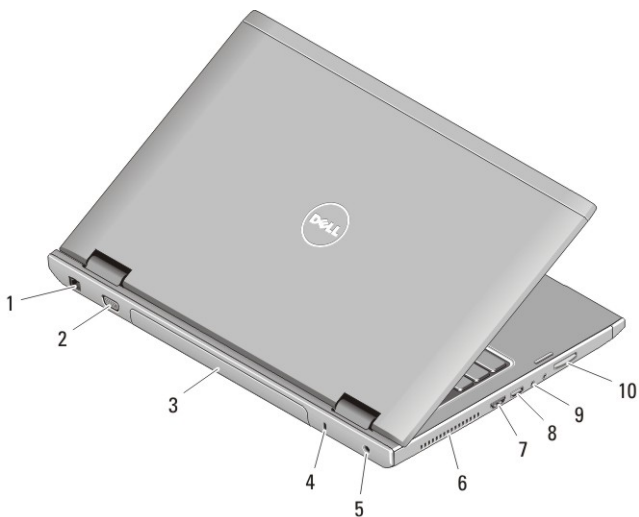

Slika 8. Vostro 3750 — Prikaz s zadnje strane

1. mrežni konektor	7. e-SATA konektor
2. VGA konektor	8. HDMI konektor
3. baterija	9. audio konektori
4. slot za zaštitni kabl	10. 8-u-1 čitač medijskih kartica
5. konektor za AC adapter	
6. otvori za ventilaciju	

! **UPOZORENJE:** Nemojte blokirati otvore za ventilaciju, gurati predmete u njih ili dozvoliti skupljanje prašine unutar njih. Nemojte ostavljati Dell računar dok radi u okruženju sa ograničenim protokom vazduha, kao što je zatvorena torba. Ograničenje protoka vazduha može oštetiti vaš računar ili dovesti do požara. Računar uključuje ventilator kada se zagreje. Buka ventilatora je uobičajena i ne ukazuje na problem sa ventilatorom ili računarom.

Brzo podešavanje

! **UPOZORENJE:** Pre nego što započnete bilo koji postupak u ovom odeljku, pročitajte bezbednosne informacije koje ste dobili uz računar. Dodatne informacije o najboljim postupcima potražite na www.dell.com/regulatory_compliance.