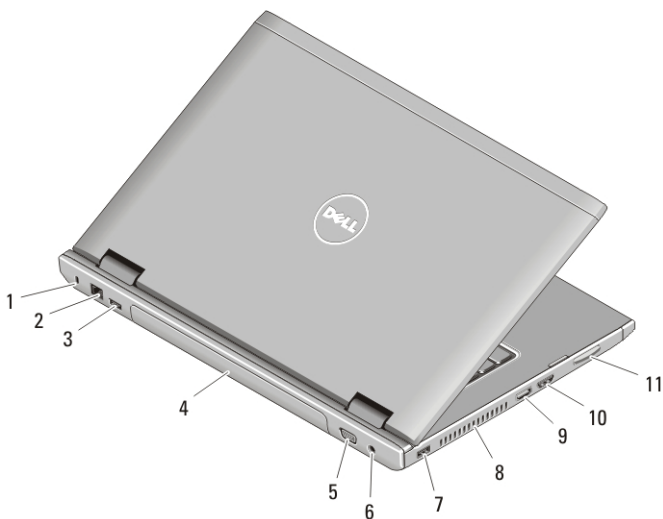

Slika 6. Vostro 3550/3555 — Prikaz s zadnje strane

1. slot za zaštitni kabl	8. otvori za ventilaciju
2. mrežni konektor	9. HDMI konektor
3. USB 3.0 konektor	10. e-SATA konektor
4. baterija	11. 8-u-1 čitač medijskih kartica
5. VGA konektor	
6. konektor za AC adapter	
7. USB 2.0 konektor (Vostro 3550) / USB 3.0 konektor (Vostro 3555)	

⚠ UPOZORENJE: Nemojte blokirati otvore za ventilaciju, gurati predmete u njih ili dozvoliti skupljanje prašine unutar njih. Nemojte ostavljati Dell računar dok radi u okruženju sa ograničenim protokom vazduha, kao što je zatvorena torba. Ograničenje protoka vazduha može oštetiti vaš računar ili dovesti do požara. Računar uključuje ventilator kada se zagreje. Buka ventilatora je uobičajena i ne ukazuje na problem sa ventilatorom ili računarom.