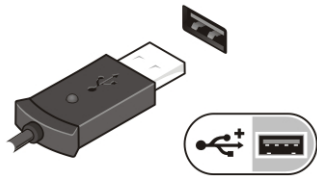

Slika 9. AC adapter

2. Povežite mrežni kabl.

Slika 10. Mrežni konektor

3. Povežite USB uređaje, kao što su miš ili tastatura.

 **NAPOMENA:** Uređaje kompatibilne sa USB 3.0 radi optimalne brzine prenosa povežite na USB 3.0 port.

Slika 11. USB konektor

4. Otvorite ekran računara i pritisnite taster za uključivanje/isključivanje da biste uključili računar.

Slika 12. Taster za uključivanje/isključivanje

-  **NAPOMENA:** Preporučuje se da vaš računar uključite i isključite najmanje jednom pre nego što instalirate bilo koje kartice ili povežete računar na priključnu stanicu ili drugi eksterni uređaj, kao što je štampač.