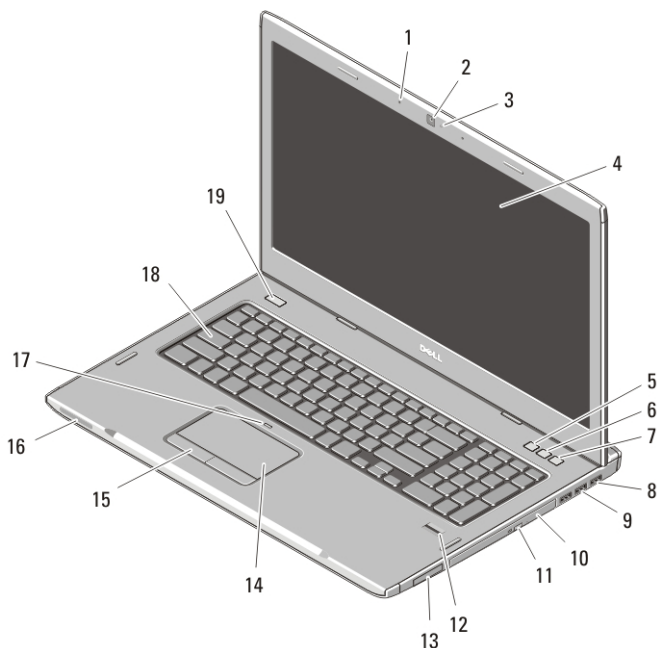

Prikaz s prednje i zadnje strane — Vostro 3750

Slika 7. Vostro 3750 — Prikaz s prednje strane

1. mikrofoni (2)	12. čitač otiska prsta
2. kamera	13. ExpressCard slot
3. LED kamere	14. tačped
4. ekran	15. tasteri tačpeda (2)
5. Windows Mobility Center	16. svetla za status uređaja
6. Dell Support Center	17. LED za onemogućen tačped
7. Dell Instant Launch Manager	18. tastatura
8. USB 2.0 konektor	19. taster za uključivanje/isključivanje
9. USB 3.0 konektori (2)	
10. optički disk/ležište	
11. taster za izbacivanje optičke disk jedinice