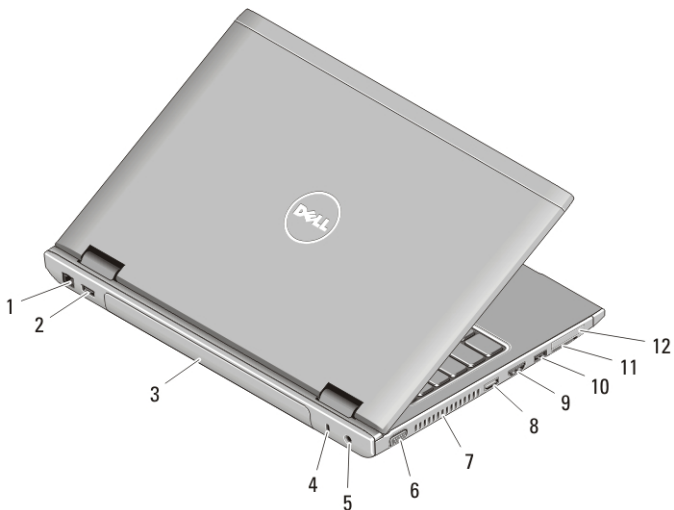

15. svetla za status uređaja
16. LED za onemogućen tačped
17. tastatura
18. taster za uključivanje/isključivanje

Slika 4. Vostro 3450 — Prikaz s zadnje strane

1. mrežni konektor
2. USB 3.0 konektor
3. baterija
4. slot za zaštitni kabl
5. konektor za AC adapter
6. VGA konektor
7. otvori za ventilaciju
8. HDMI konektor
9. e-SATA konektor
10. USB 2.0 konektor
11. 8-u-1 čitač medijskih kartica
12. ExpressCard slot

⚠ UPOZORENJE: Nemojte blokirati otvore za ventilaciju, gurati predmete u njih ili dozvoliti skupljanje prašine unutar njih. Nemojte ostavljati Dell računar dok radi u okruženju sa ograničenim protokom vazduha, kao što je zatvorena torba. Ograničenje protoka vazduha može oštetiti vaš računar ili dovesti do požara. Računar uključuje ventilator kada se zagreje. Buka ventilatora je uobičajena i ne ukazuje na problem sa ventilatorom ili računarom.