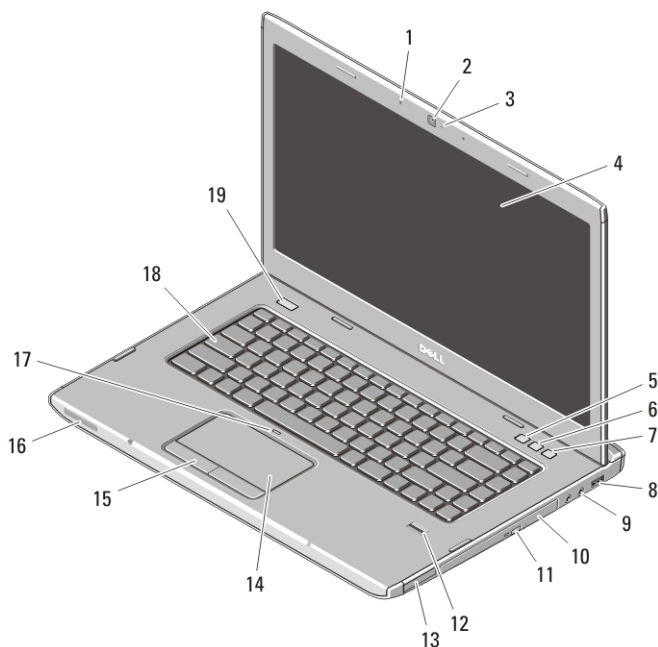

Prikaz s prednje i zadnje strane — Vostro 3550/3555

Slika 5. Vostro 3550/3555 — Prikaz s prednje strane

1. mikrofoni (2)	12. čitač otisaka prstiju
2. kamera	13. ExpressCard slot
3. LED kamere	14. tačped
4. ekran	15. tasteri tačpeda (2)
5. Windows Mobility Center	16. svetla za status uređaja
6. Dell Support Center	17. LED za onemogućen tačped
7. Dell Instant Launch Manager	18. tastatura
8. USB 3.0 konektor	19. taster za uključivanje/isključivanje
9. audio konektori	
10. optički disk/ležište	
11. taster za izbacivanje optičke disk jedinice