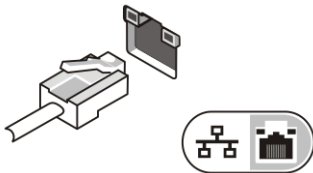

 **NAPOMENA:** Neki uređaji neće biti isporučeni ako ih niste naručili

 **NAPOMENA:** Upravljački programi/aplikacije za čitač otisaka prstiju dostupni su samo za Windows 7.

1. Povežite AC adapter sa konektorom AC adaptera na računaru i sa električnom utičnicom.

Slika 9. AC adapter

2. Povežite mrežni kabl.

Slika 10. Mrežni konektor

3. Povežite USB uređaje, kao što su miš ili tastatura.

 **NAPOMENA:** Uređaje kompatibilne sa USB 3.0 radi optimalne brzine prenosa povežite na USB 3.0 port.