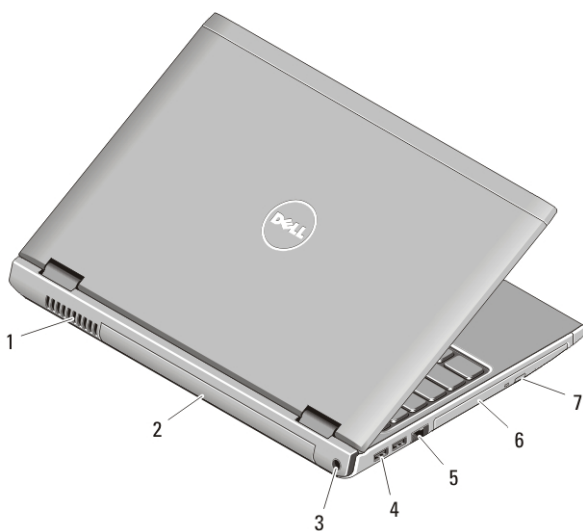

7. Dell Instant Launch Manager	15. 8-u-1 čitač medijskih kartica
8. bezbednosni slot	16. tačped
9. otvori za ventilaciju	17. tasteri tačpeda (2)
10. VGA konektor	18. svetla za status uređaja
11. HDMI konektor	19. LED za onemogućen tačped
12. eSATA/USB kombo konektor sa USB PowerShare	20. tastatura
13. audio konektori	21. taster za uključivanje/isključivanje
14. čitač otisaka prstiju	

Slika 2. Vostro 3350 – Prikaz s zadnje strane

1. otvori za ventilaciju	6. optički disk/ležište
2. baterija	7. taster za izbacivanje optičke disk jedinice
3. konektor za AC adapter	
4. USB 3.0 konektori (2)	
5. mrežni konektor